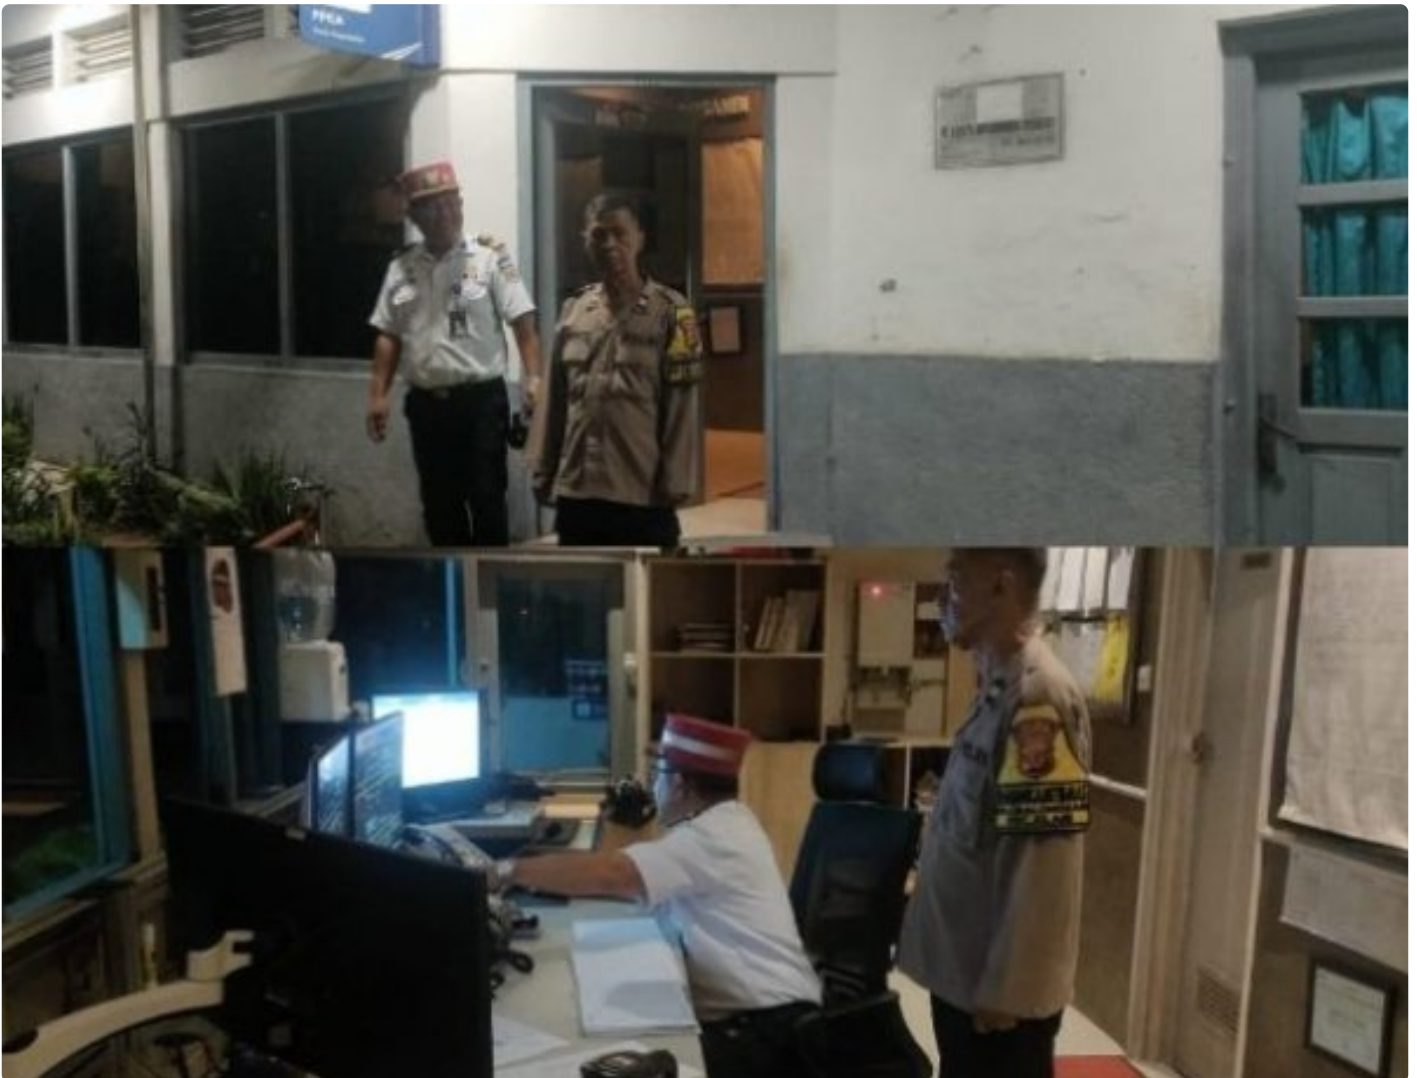

JOURNALIST

Anggota Polsek Klari Melaksanakan Pengamanan Monitoring Jelang Nataru Di Stasiun Kereta Api

KARAWANG - KARAWANG.JOURNALIST.CO.ID

Dec 21, 2024 - 19:48

Polres Karawang - Personil Polsek Klari Polres Karawang jajaran Polda Jabar melaksanakan monitoring dan pengamanan terbuka dan Pam tertutup di stasiun kereta api di wilayah hukum Polsek Klari, Jumat malam (20/12/2024) sekira pukul 23.00 wib sampai dengan selesai.

Pengamanan dilaksanakan dalam rangka pengamanan dan monitoring libur panjang menjelang perayaan Natal dan tahun baru (Nataru) 2025.

Disamping itu juga dilaksanakan pengecekan penumpang untuk memastikan tidak adanya penumpang gelap di gerbong.

Kapolres Karawang AKBP Edwar Zulkarnain. S.I.K., S.H., M.H melalui Kapolsek Klari Kompol Andryan Nugraha. S.H menyampaikan, kegiatan pengamanan tersebut dilaksanakan di titik titik perlintasan kereta api dan di stasiun yang ada di wilayah Polsek Klari Polres Karawang guna monitoring keamanan dan kenyamanan para penumpang yang akan melaksanakan libur panjang jelang perayaan natal dan tahun baru (Nataru) 2025 ke kampungnya masing masing. Pungkasnya